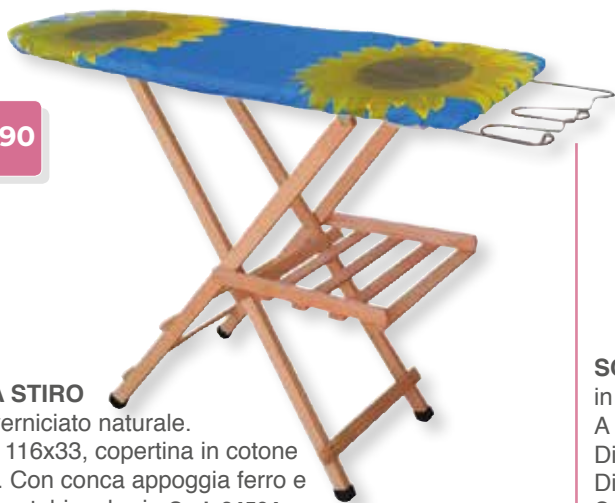

€1,99

€2,90

€2,90

BUSTE PER SOTTOVUOTO
confezione da 25 pezzi
Cod. 37371 Dimensioni cm 15x30
Cod. 95693 Dimensioni cm 15x40
Cod. 37401 Dimensioni cm 20x30

€22,90

ASSE DA STIRO

in legno verniciato naturale.
Piano cm 116x33, copertina in cotone stampato. Con conca appoggia ferro e mensola portabiancheria Cod. 24594

€22,90

SGABELLO 'RIBALTA'

in legno verniciato naturale.
A 3 gradini.
Dimensioni aperto cm 36x42x57h
Dimensioni chiuso cm 36x23x57h
Cod. 99384

€22,90

STENDIBIANCHERIA

A COLONNA 'VIP 40' interamente in acciaio trattato e verniciato, carrellato. Quattro griglie stendibiancheria per stendere fino a 40 metri di bucato. Dimensioni aperto cm 71x71x164h
Dimensioni chiuso cm 71x5x164h
Cod. 38752